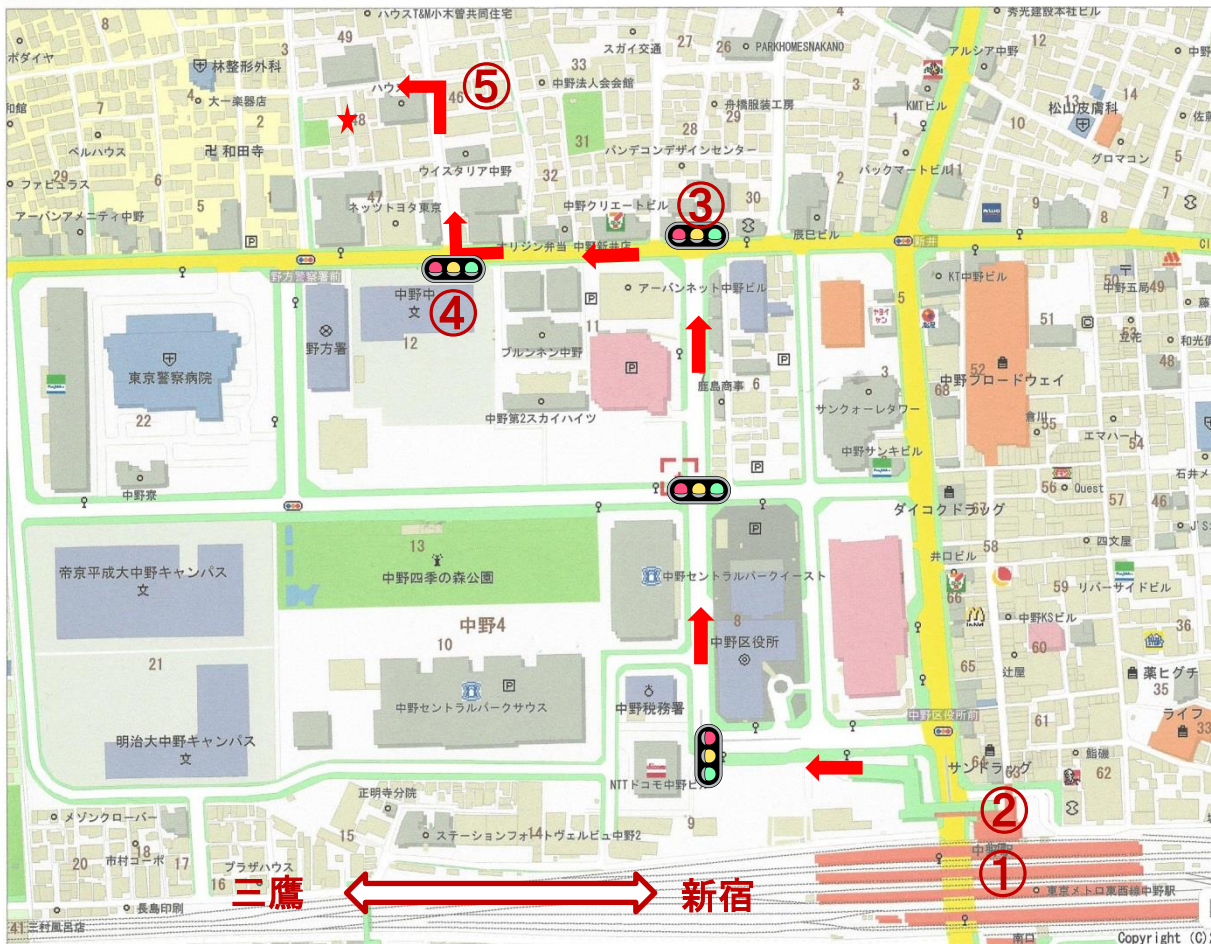

★ 約100m先左側(児童館手前)

- ⑤ 二本目の角を左折
(角切りに沿って)
- ④ 体育館の次の信号を右折
- ③ 中野体育館信号を左折
- ② 左手のエスカレーター
/階段を登る
- ① 中野駅北口下車
JR/東西線

Space 415
〒165-0026
中野区新井2-48-12
電話03-5380-2430